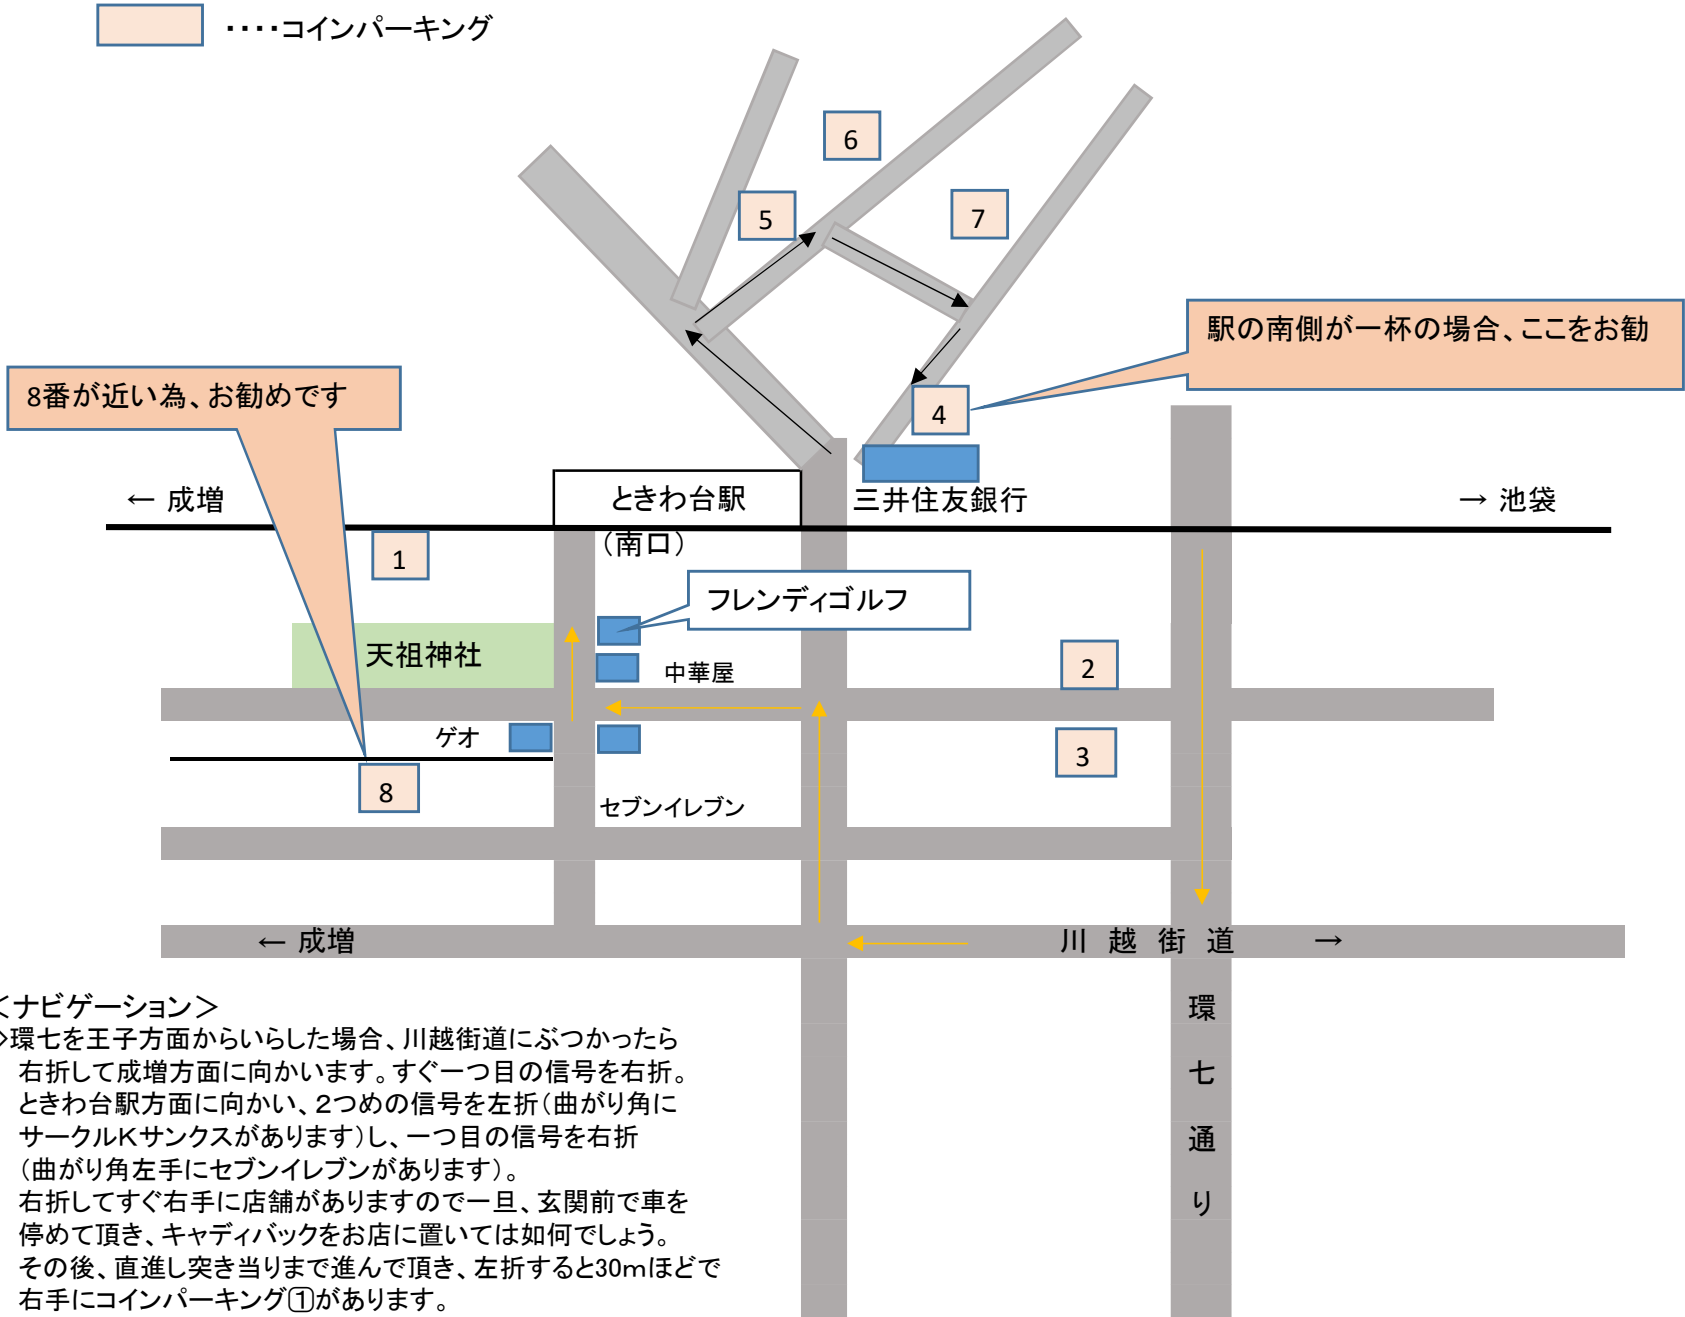

フレンジイゴルフ近辺のコインパーキング図

◇ フレンジイゴルフときわ台
板橋区南常盤台1-32-7

TEL03-5926-5513

.....コインパーキング

<ナビゲーション>

◇環七を王子方面からいらした場合は、川越街道にぶつかったら右折して成増方面に向かいます。すぐ一つ目の信号を右折。ときわ台駅方面に向かい、2つめの信号を左折(曲がり角にサークルKサンクスがあります)し、一つ目の信号を右折(曲がり角左手にセブンイレブンがあります)。右折してすぐ右手に店舗がありますので一旦、玄関前で車を停めて頂き、キャディバックをお店に置いては如何でしょう。その後、直進し突き当たりまで進んで頂き、左折すると30mほどで右手にコインパーキング①があります。